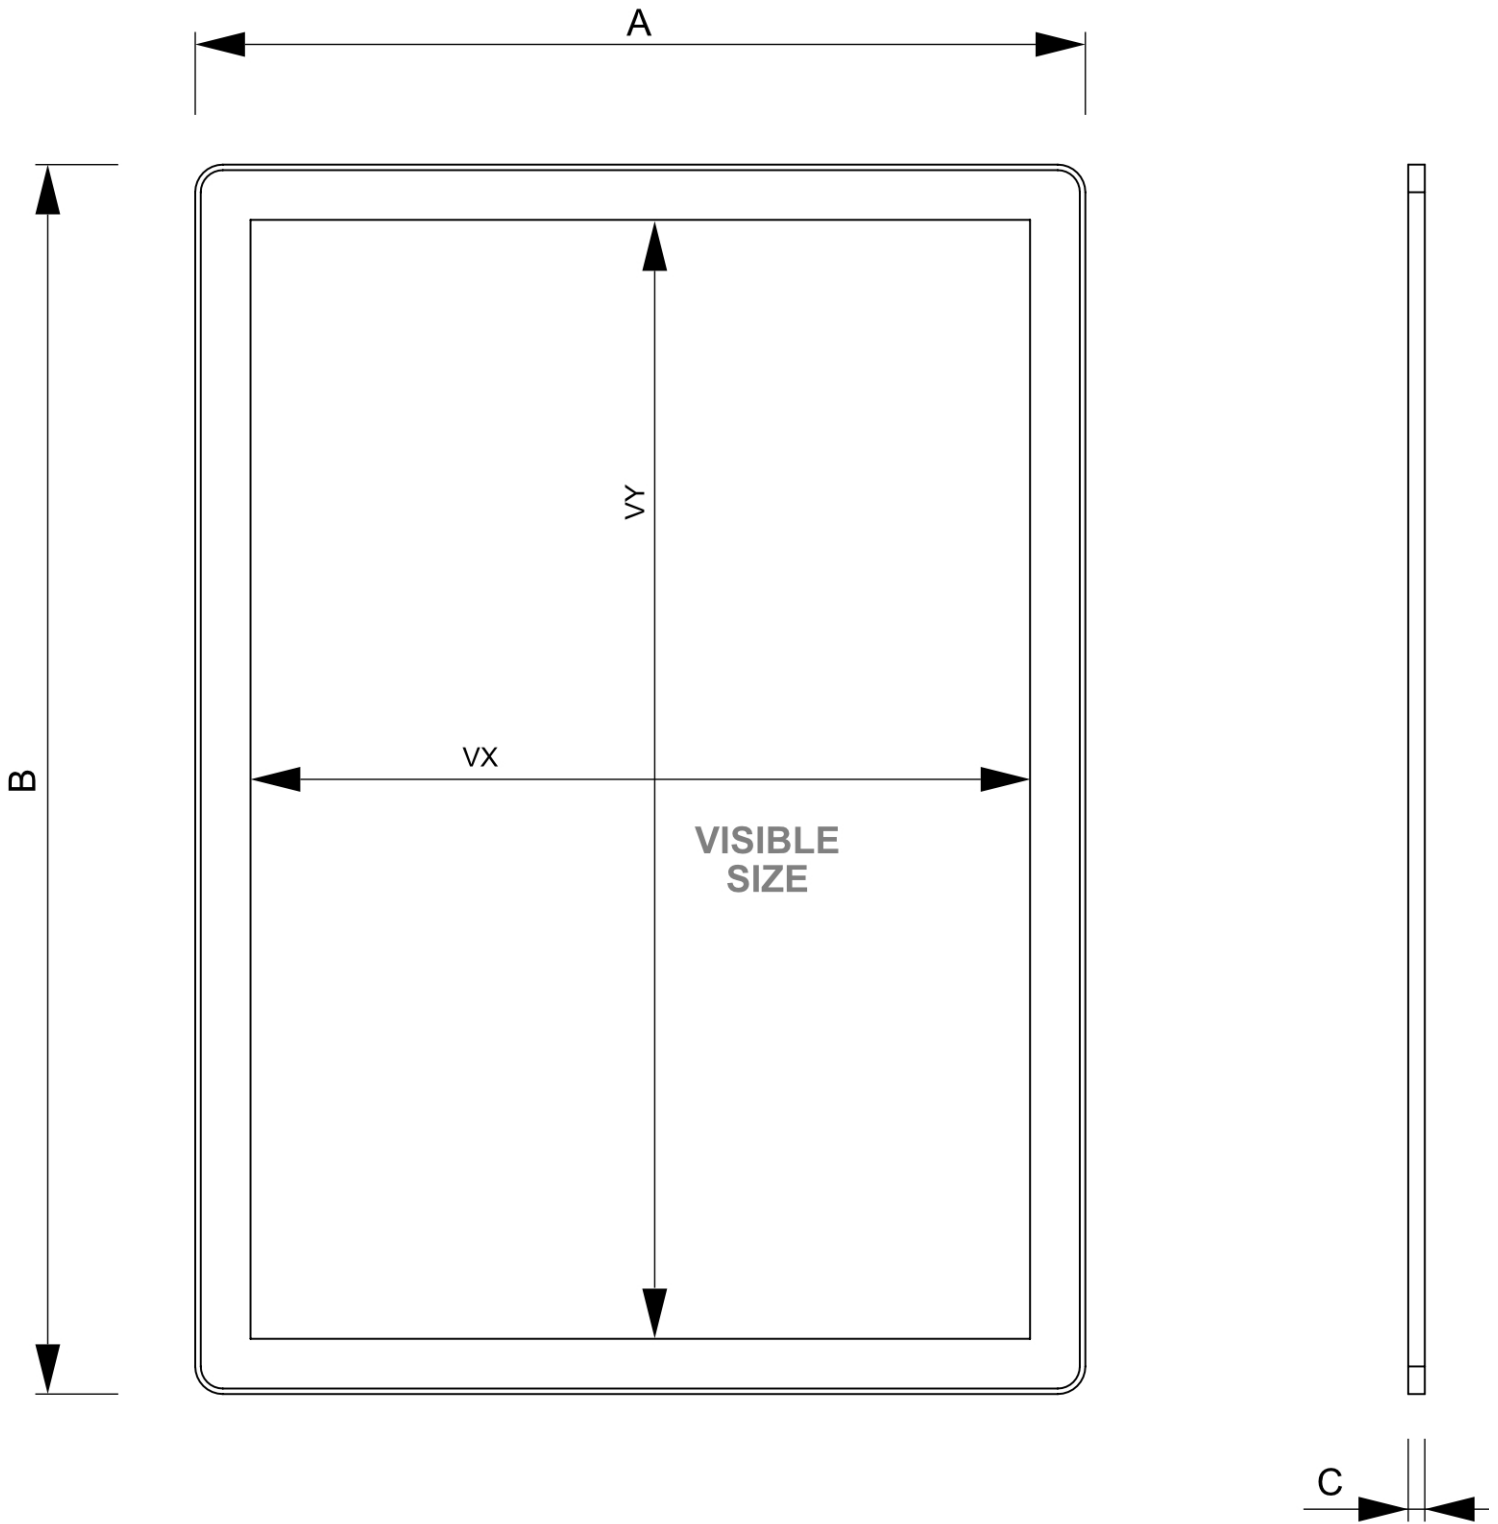

PRODUKT ARKUSZ

Magnetyczna rama plakatowa Slim A3, czarna

PEFA3C9005

Magnetic Poster Frame Slim

PRODUKT ARKUSZ

Magnetyczna rama plakatowa Slim A3, czarna

PEFA3C9005

PRODUKT ARKUSZ

Magnetyczna rama plakatu Slim A3, czarna

PEFA3C9005

PODSTAWOWE INFORMACJE

SKU	Sizes (mm) (A x B x C)	Format (mm)	Widoczny rozmiar (mm) (VXxVY)	Rozstaw otworów (mm) (XxY)
PEFA3C9005	322 x 445 x 6	A3 (297 x 420 mm)	295 x 418 mm	-

Orientacja	Weight (kg)
Pionowy	1,20

INFORMACJE O OPAKOWANIU

Pakowanie 1 (mm)	Pakowanie 2 (mm)	Pakowanie 3 (mm)
460 x 337 x 20	-	-

Ilość na palecie	Waga palety (kg)	Typ palety
508	735	EUR

WIĘCEJ INFORMACJI